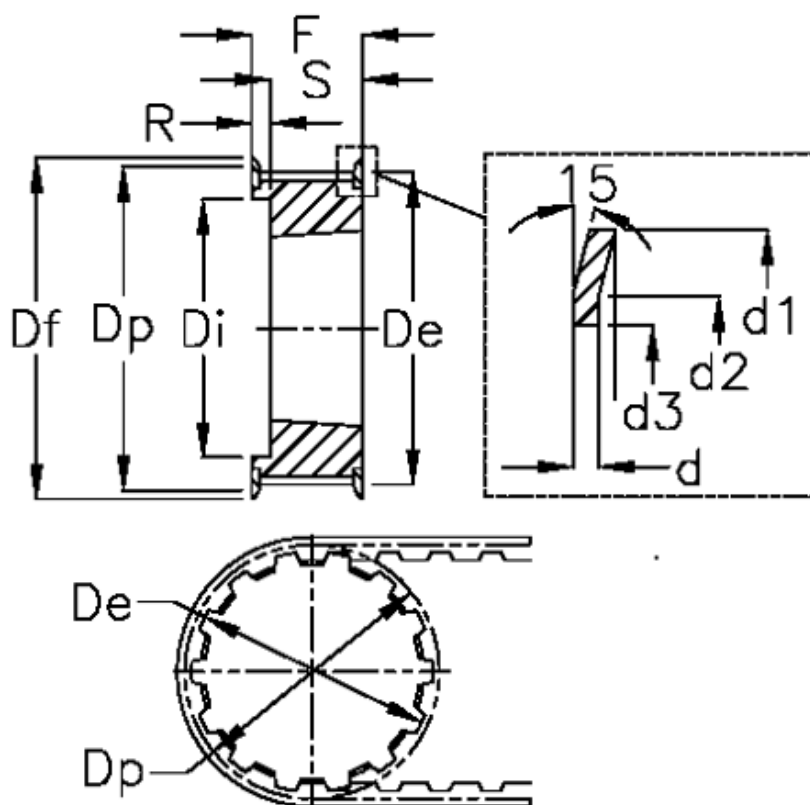

Varenummer: 604133034085
 Beskrivelse: Tandremskive for taperbøsning
 HTD 34 14M 85 TL 2517

Mål

Bredde = 85	Dp = 151.52	Type = 14M
d = 2.5	F = 102	Vægt = 6
d1 = 160	Flangetype = F51	
d2 = 148	For bøsning = 2517	
d3 = 120	Max boring = 60	
De = 148.79	r = 28.5	
Df = 160	S = 45	
Di = 110	Tandantal = 34	